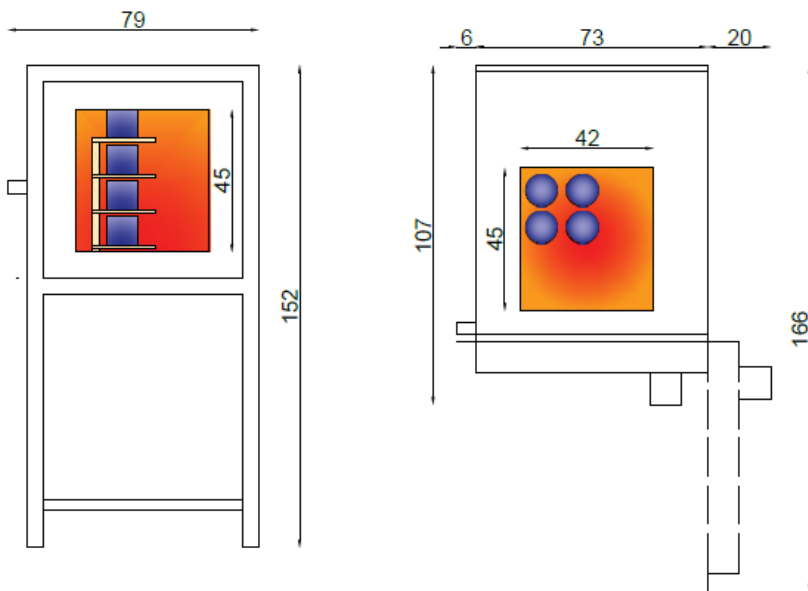

ΤΕΧΝΙΚΑ ΣΤΟΙΧΕΙΑ MKF 85 L

- ✓ Στιβαρή μεταλλική κατασκευή
- ✓ Πολυστρωματική Μόνωση
- ✓ Αντιστάσεις Kanthal A1
- ✓ Controller 16 προγραμμάτων
- ✓ Πυροστοιχείο τύπου K
- ✓ Θέρμανση σε πέντε πλευρές
- ✓ Θυροδιακόπτης ασφαλείας
- ✓ Μεταλλική βάση
- ✓ Θυρίδες παρακολούθησης
- ✓ Επιλογή πόρτας (δεξιά ή αριστερά)
- ✓ Εγγύηση 3 ετών
- ✓ Τεχνική & Συμβουλευτική Υποστήριξη

Χωρητικότητα:	85 λίτρα
Μέγιστη θερμοκρασία:	1200°C

Εσωτερικές Διαστάσεις	Πλάτος:	42 cm
	Μήκος:	45 cm
	Ύψος:	45 cm

Εξωτερικές διαστάσεις	Πλάτος:	79 cm
	Μήκος Ανοιχτό:	166 cm
	Μήκος Κλειστό:	107 cm
	Ύψος:	152 cm