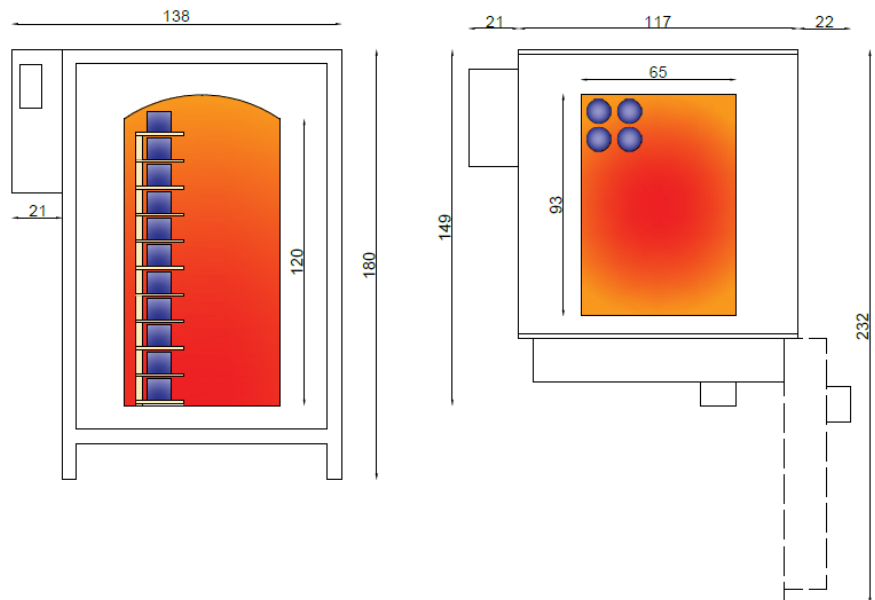

**ΤΕΧΝΙΚΑ ΣΤΟΙΧΕΙΑ MKF 720 H**

Το εικονιζόμενο καμίνι είναι ο τύπος MK600

- ✓ Στιβαρή μεταλλική κατασκευή
- ✓ Πολυστρωματική Μόνωση
- ✓ Αντιστάσεις Kanthal A1
- ✓ Controller 16 προγραμμάτων
- ✓ Έλεγχος θερμοκρασίας σε 3 ζώνες
- ✓ Πυροστοιχείο τύπου S
- ✓ Θέρμανση σε πέντε πλευρές
- ✓ Θυροδιακόπτης ασφαλείας
- ✓ Θυρίδες παρακολούθησης
- ✓ Επιλογή πόρτας (δεξιά ή αριστερά)
- ✓ Εγγύηση 3 ετών
- ✓ Τεχνική & Συμβουλευτική Υποστήριξη

Χωρητικότητα:	725 λίτρα
Μέγιστη θερμοκρασία:	<b>1300°C</b>

Εσωτερικές Διαστάσεις	Πλάτος:	65 cm
	Μήκος:	93 cm
	Ύψος:	120 cm

Εξωτερικές διαστάσεις	Πλάτος:	138 cm
	Μήκος Ανοιχτό:	232 cm
	Μήκος Κλειστό:	149 cm
	Ύψος:	180 cm