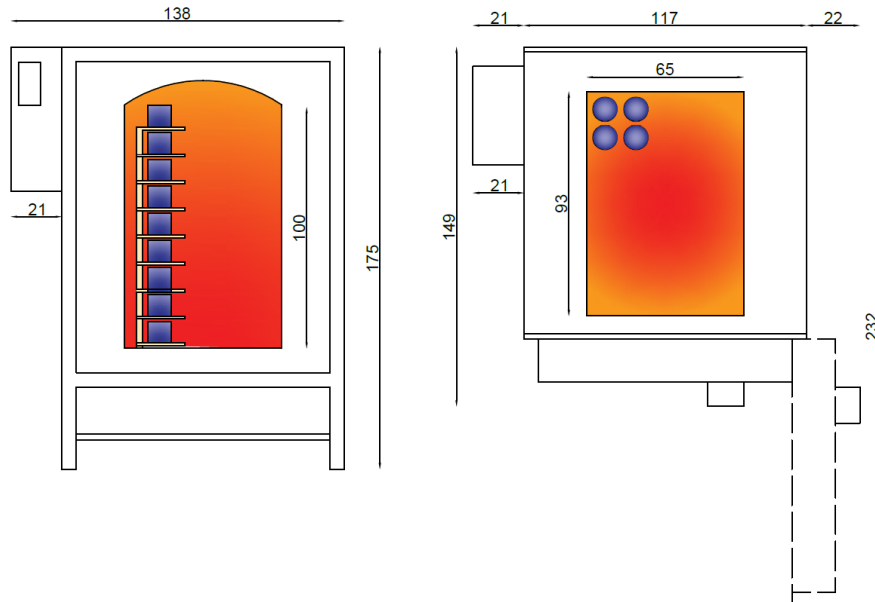

ΤΕΧΝΙΚΑ ΣΤΟΙΧΕΙΑ MKF 600 H

Το εικονιζόμενο καμίνι είναι ο τύπος MK600

- ✓ Στιβαρή μεταλλική κατασκευή
- ✓ Πολυστρωματική Μόνωση
- ✓ Αντιστάσεις Kanthal A1
- ✓ Controller 16 προγραμμάτων
- ✓ Έλεγχος θερμοκρασίας σε 3 ζώνες
- ✓ Πυροστοιχείο τύπου S
- ✓ Θέρμανση σε πέντε πλευρές
- ✓ Θυροδιακόπτης ασφαλείας
- ✓ Θυρίδες παρακολούθησης
- ✓ Επιλογή πόρτας (δεξιά ή αριστερά)
- ✓ Εγγύηση 3 ετών
- ✓ Τεχνική & Συμβουλευτική Υποστήριξη

Χωρητικότητα:	604 λίτρα
Μέγιστη θερμοκρασία:	1300°C

Εσωτερικές Διαστάσεις	Πλάτος:	65 cm
	Μήκος:	93 cm
	Ύψος:	100 cm

Εξωτερικές διαστάσεις	Πλάτος:	138 cm
	Μήκος Ανοιχτό:	232 cm
	Μήκος Κλειστό:	149 cm
	Ύψος:	175 cm