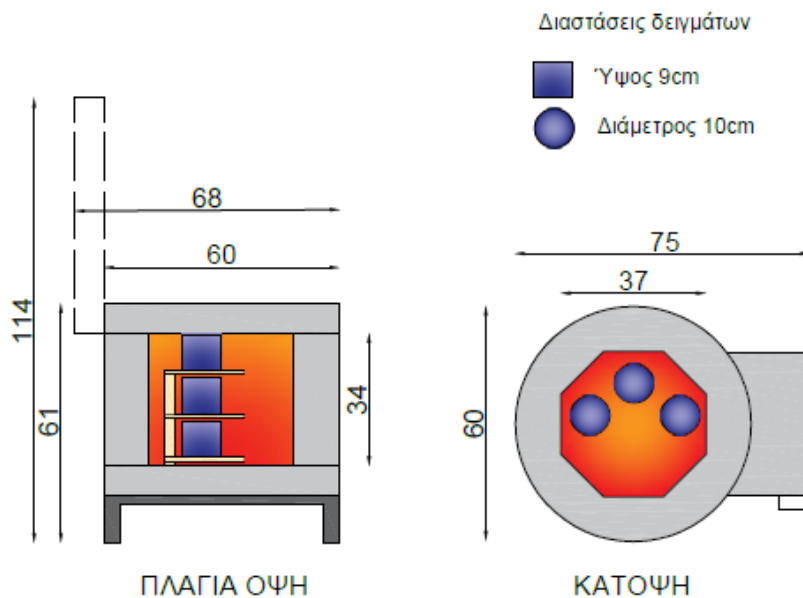

**ΤΕΧΝΙΚΑ ΣΤΟΙΧΕΙΑ ΜΚ 40L**

\*Το εικονιζόμενο καμίνι είναι ο τύπος ΜΚ80

- ✓ Ανοξειδωτη κατασκευή
- ✓ Πολυστρωματική Μόνωση
- ✓ Αντιστάσεις Kanthal A1
- ✓ Controller 16 προγραμμάτων
- ✓ Πυροστοιχείο τύπου K
- ✓ Ανοξειδωτος ηλεκτρικός πίνακας
- ✓ Πλευρική στήριξη καπακιού
- ✓ Αποσυναρμολογούμενη κατασκευή
- ✓ Επεκτάσιμο
- ✓ Εγγύηση 3 ετών
- ✓ Τεχνική & Συμβουλευτική Υποστήριξη

Χωρητικότητα:	40 λίτρα
Μέγιστη θερμοκρασία:	<b>1200°C</b>

Εσωτερικές Διαστάσεις	Διάμετρος	37 cm
	Ύψος	34 cm

Εξωτερικές διαστάσεις	Πλάτος	75 cm
	Βάθος	60 cm
	Ύψος κλειστό	61 cm
	Ύψος ανοιχτό	114 cm

Βάρος:	70 kg
--------	-------

Επέκταση +12 cm ύψος:	50 lit
Επέκταση +24 cm ύψος:	60 lit

Ισχύς : 4 Kw	Μονοφασική	Ενισχυμένη Μονοφασική	Τριφασική
	Τάση:	220 V	220 V
Ampere:	17.5 A	17.5 A	✗
Ασφάλεια Πίνακα:	25A	25A	✗
Καλώδιο σύνδεσης:	3 X 6	3 X 6	✗