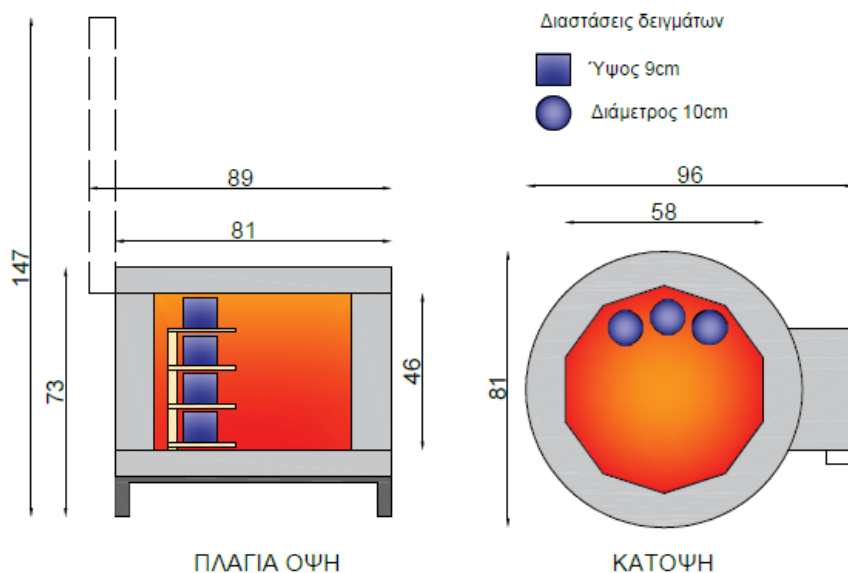

**ΤΕΧΝΙΚΑ ΣΤΟΙΧΕΙΑ ΜΚ 120L**

\*Το εικονιζόμενο καμίνι είναι ο τύπος ΜΚ80

- ✓ Ανοξειδωτη κατασκευή
- ✓ Πολυστρωματική Μόνωση
- ✓ Αντιστάσεις Kanthal A1
- ✓ Controller 16 προγραμμάτων
- ✓ Πυροστοιχείο τύπου K
- ✓ Ανοξειδωτος ηλεκτρικός πίνακας
- ✓ Πλευρική στήριξη καπακιού
- ✓ Αποσυναρμολογούμενη κατασκευή
- ✓ Επεκτάσιμο
- ✓ Εγγύηση 3 ετών
- ✓ Τεχνική & Συμβουλευτική Υποστήριξη

Χωρητικότητα:	120 λίτρα
Μέγιστη θερμοκρασία:	<b>1200°C</b>

Εσωτερικές Διαστάσεις	Διάμετρος	58 cm
	Ύψος	46 cm

Εξωτερικές διαστάσεις	Πλάτος	96 cm
	Βάθος	81 cm
	Ύψος κλειστό	73 cm
	Ύψος ανοιχτό	147 cm

Βάρος:	124 kg
--------	--------

Επέκταση +12 cm ύψος:	155 lit
Επέκταση +24 cm ύψος:	185 lit

Ισχύς : 7.7 Kw	Μονοφασική	Ενισχυμένη Μονοφασική	Τριφασική
	Τάση:	×	220 V
Ampere:	×	33,5 A	Max 12.5 A
Ασφάλεια Πίνακα:	×	50A	3 X 20A
Καλώδιο σύνδεσης:	×	3 X 16	5 X 4